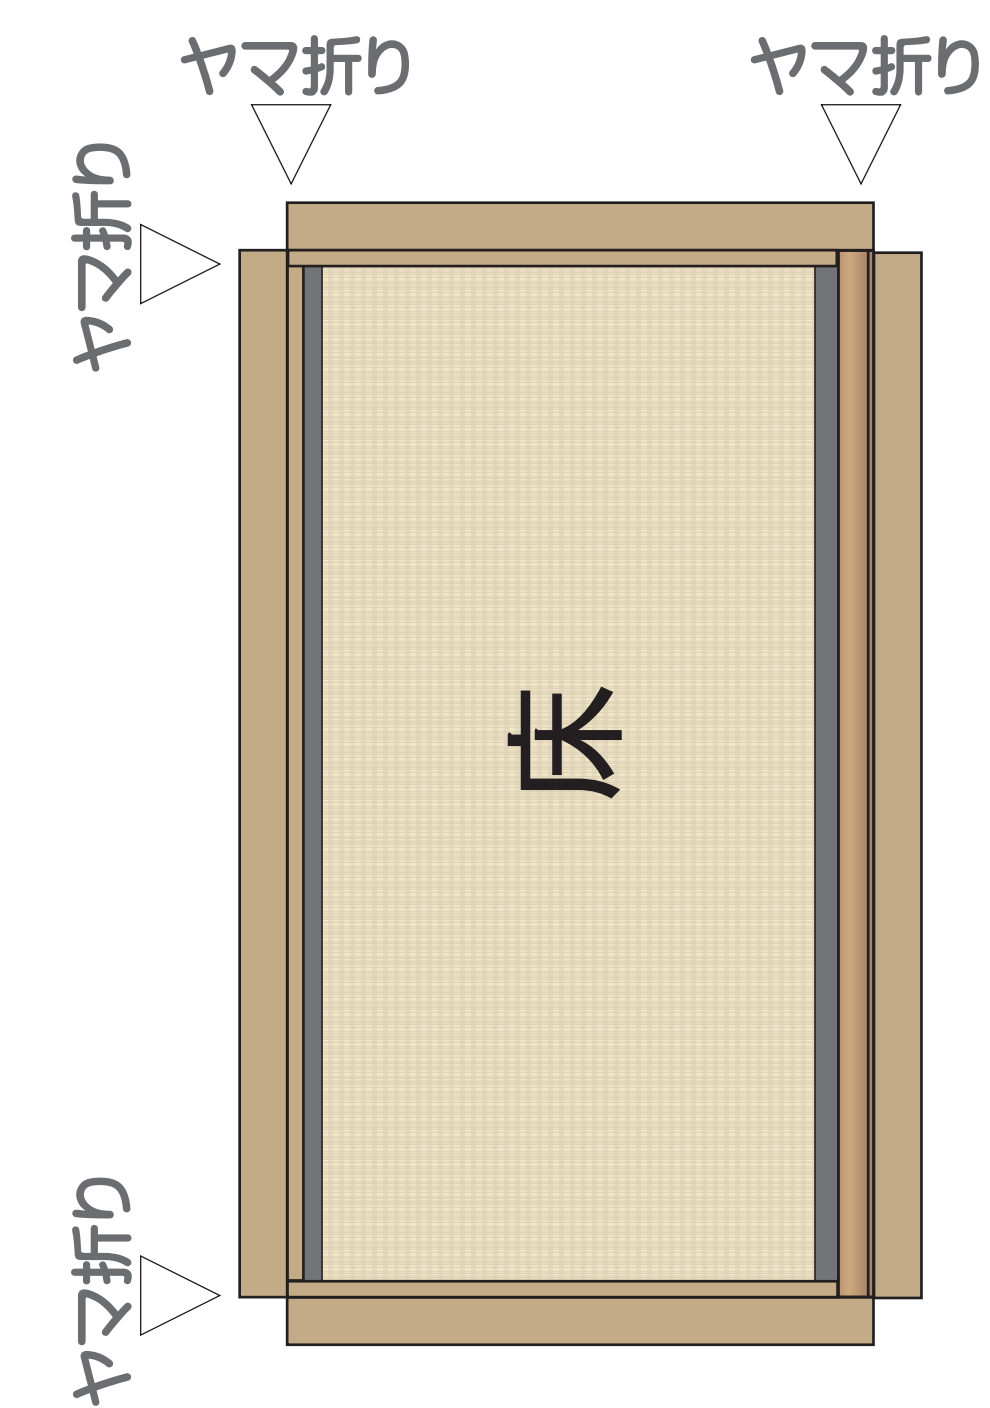

又隠 起し絵図

A3にプリントで Scale:約1/30

千利休

元伯宗旦

△ ヤマ折り ▼ タニ折り — 壁 差込穴

床の間

素敵な茶室作り <https://yujiro-onuki.com/>

大貫雄二郎一級建築士事務所 おおぬきゆーじ