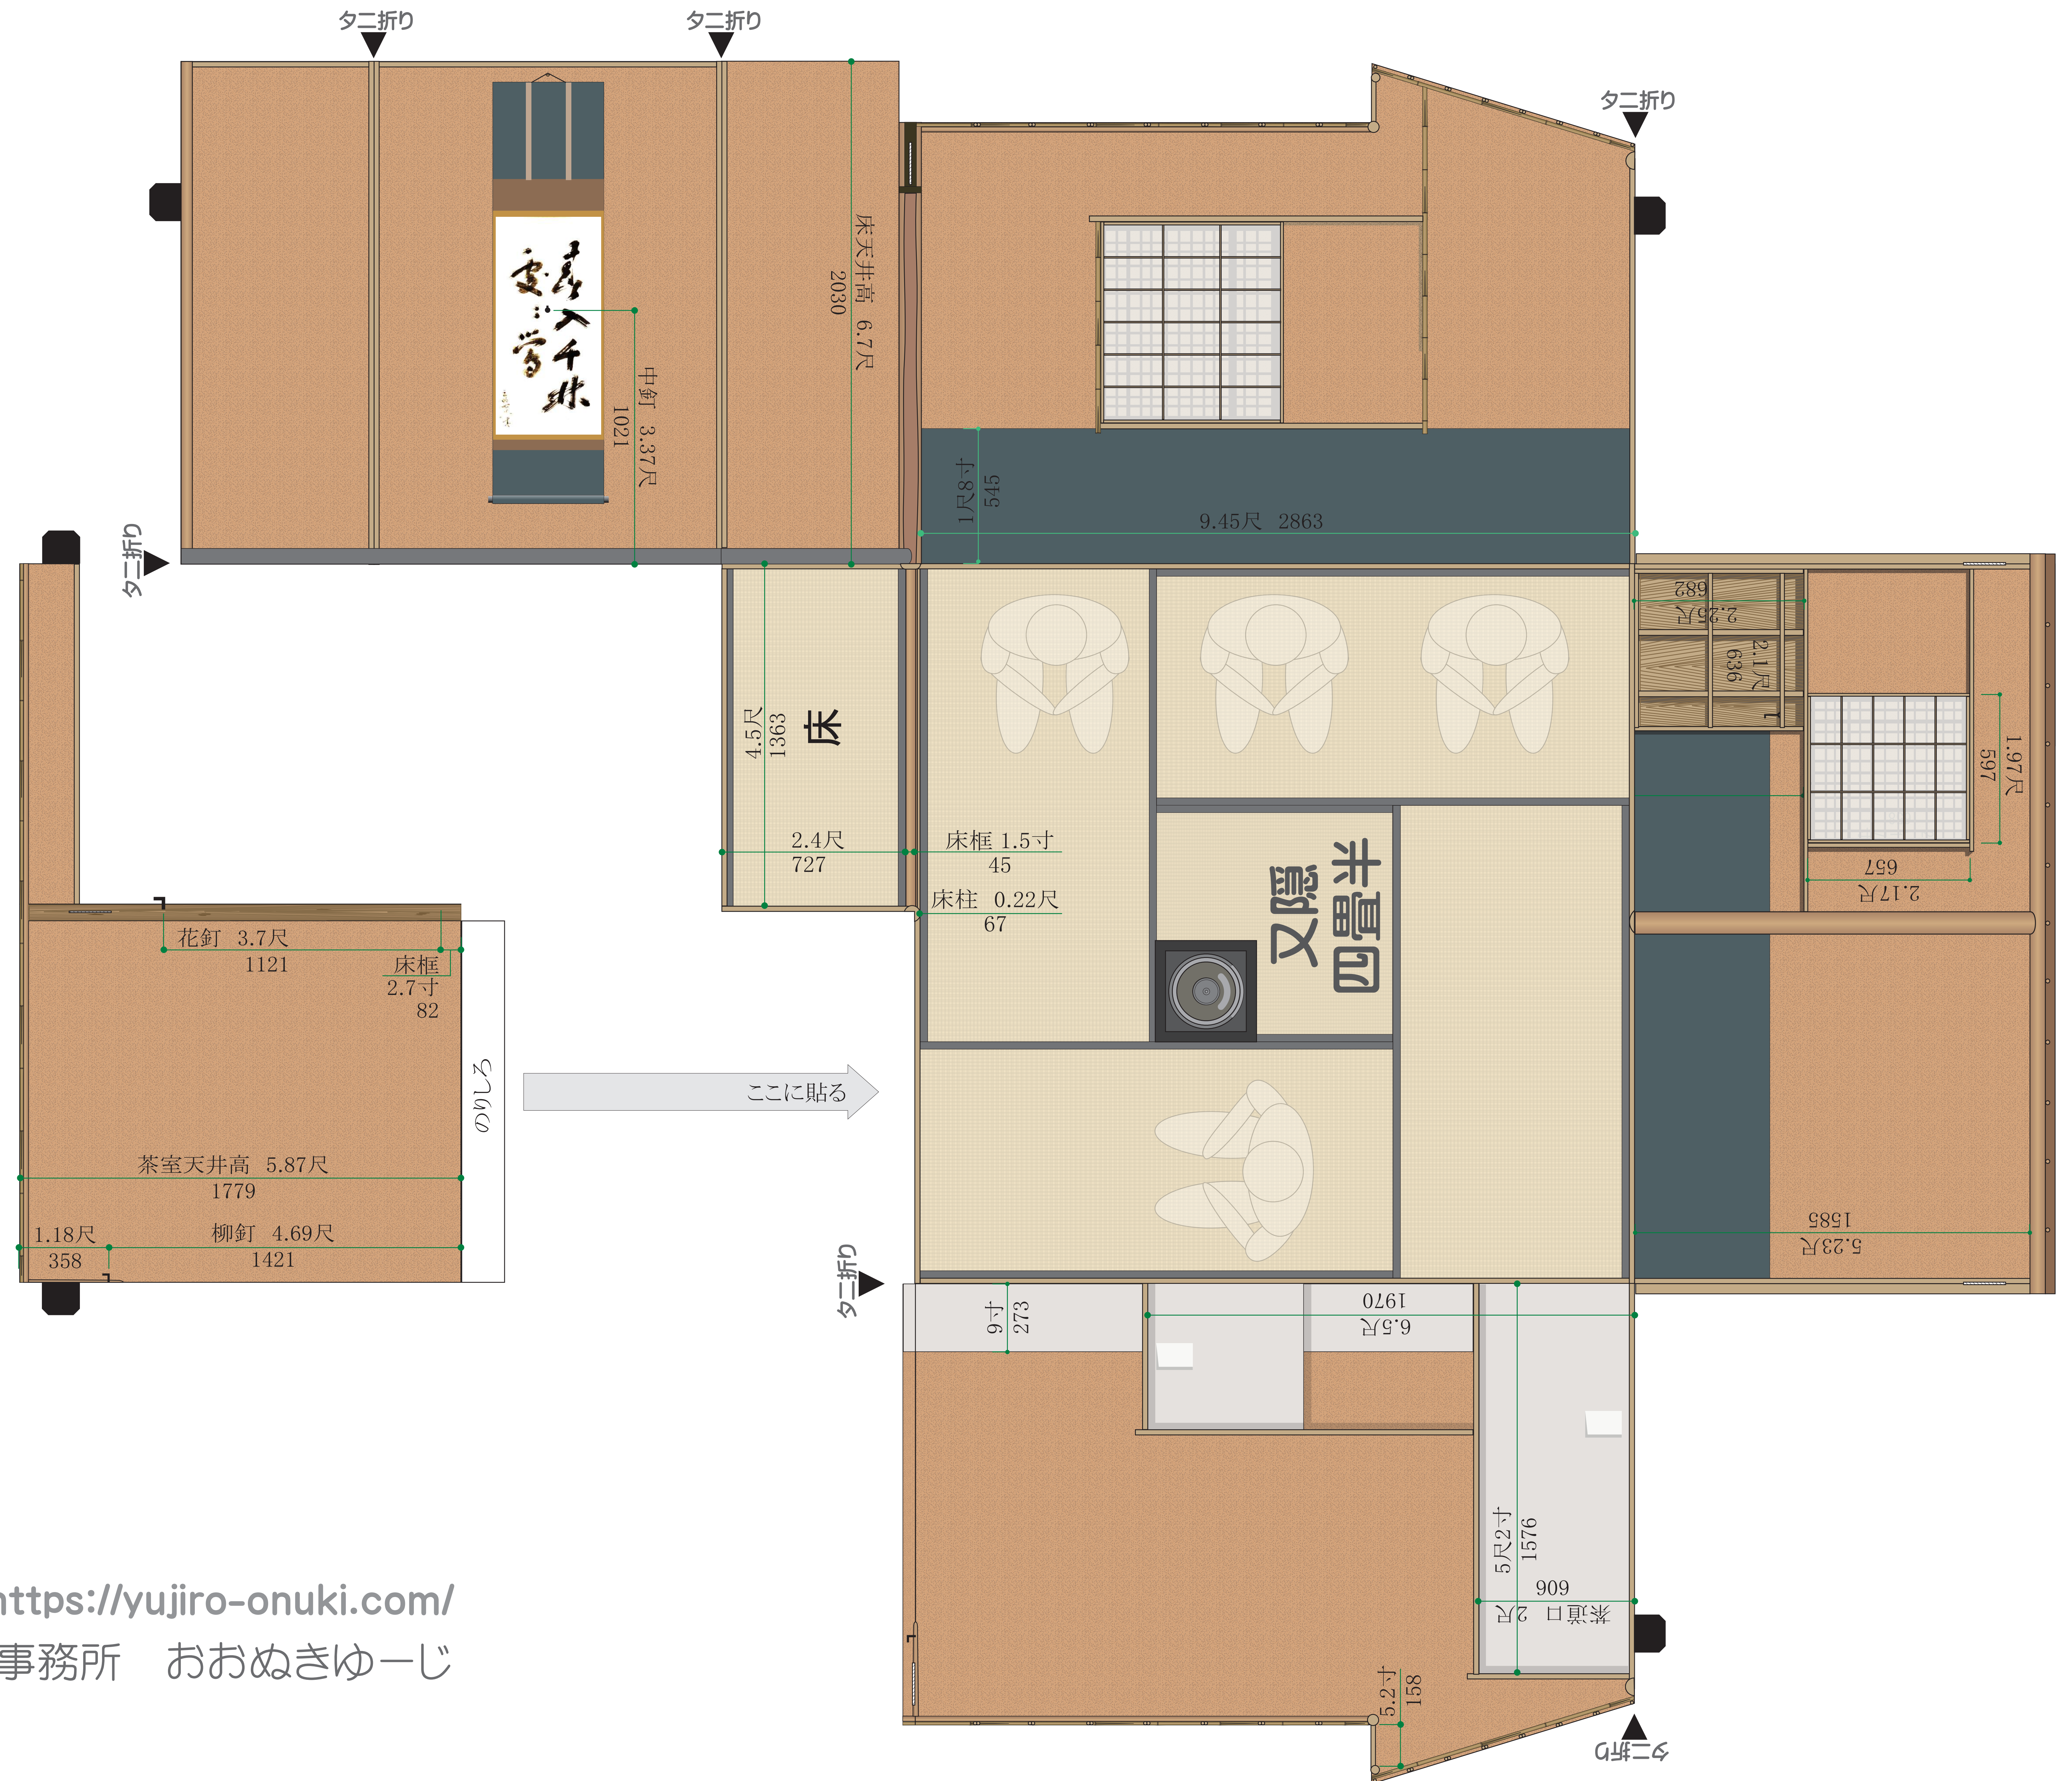

又隠 起し絵図

A3にプリントで Scale:約1/30

千利休

元伯宗旦

△ ヤマ折り ▼ タニ折り — 壁 差込穴

床の間

素敵な茶室作り <https://yujiro-onuki.com/>

大貫雄二郎一級建築士事務所 おおぬきゆーじ