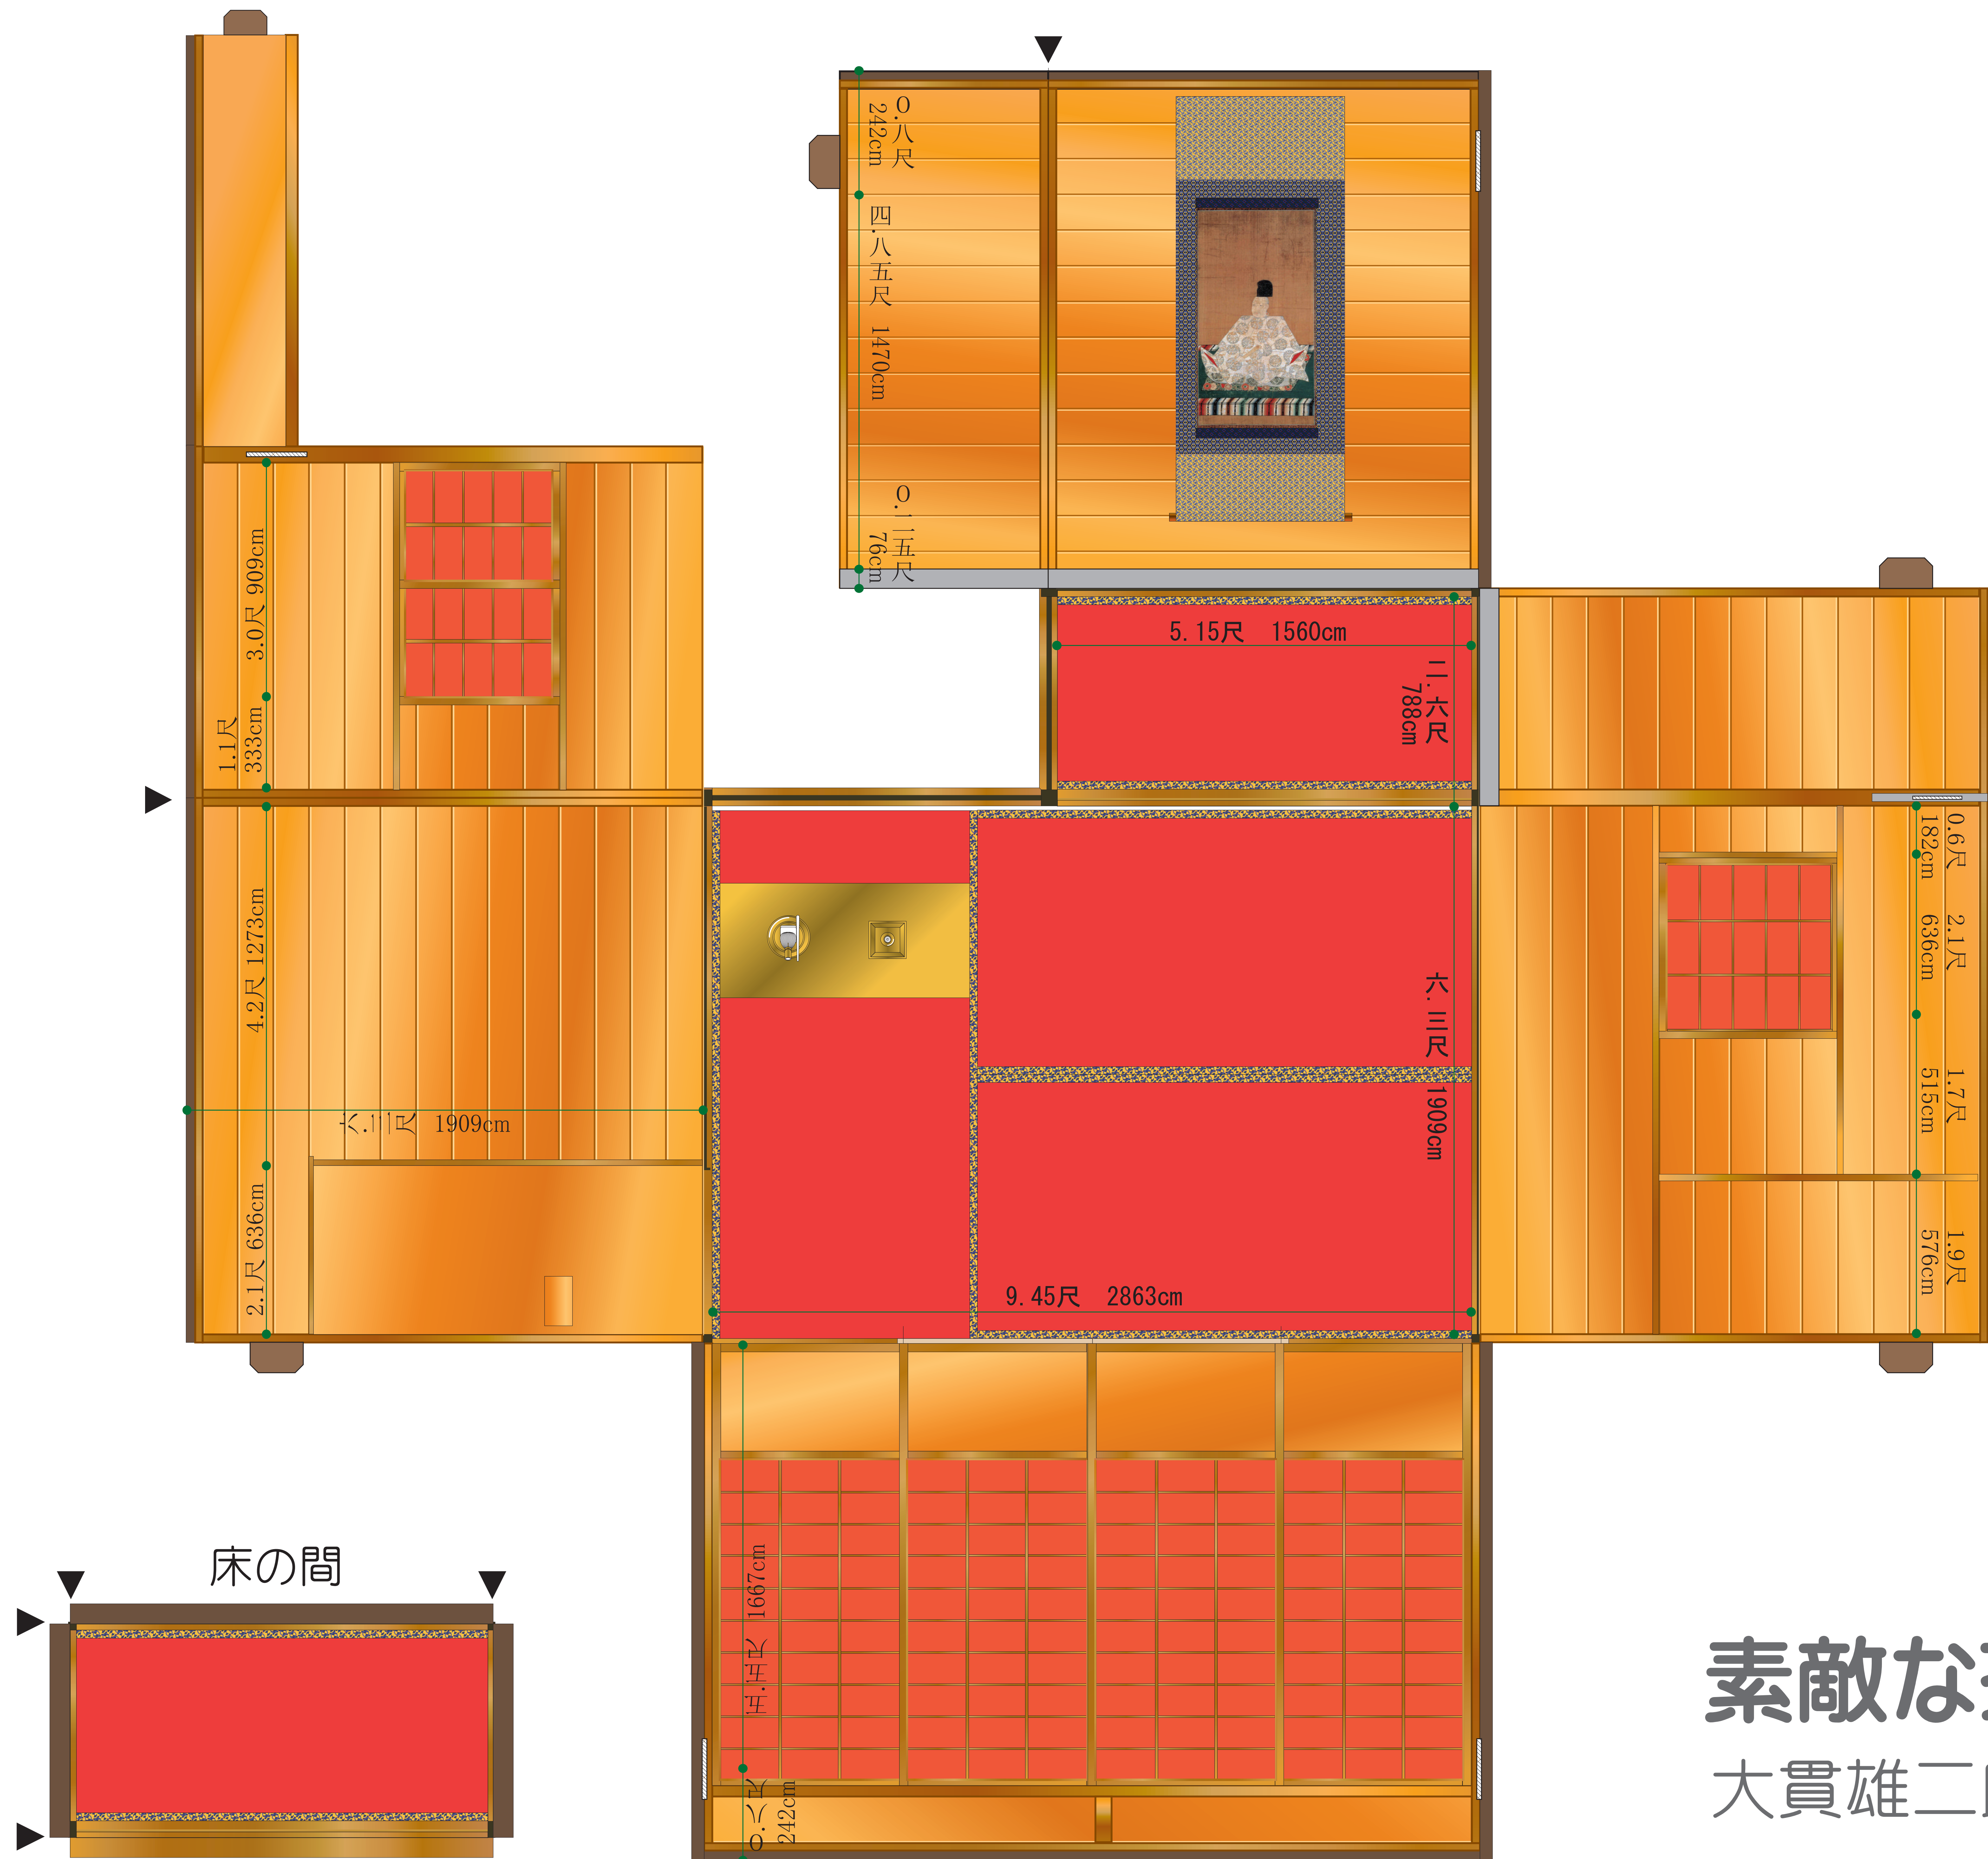

△ ヤマ折り ▼ タニ折り — 壁 差込穴

黄金の茶室

(MOA美術館内 堀口捨巳監修)

A3にプリントで Scale:約1/30

千利休

豊臣秀吉

正親町天皇

黄金の台子

素敵な茶室作り <https://yujiro-onuki.com/>

大貫雄二郎一級建築士事務所 おおぬきゆーじ