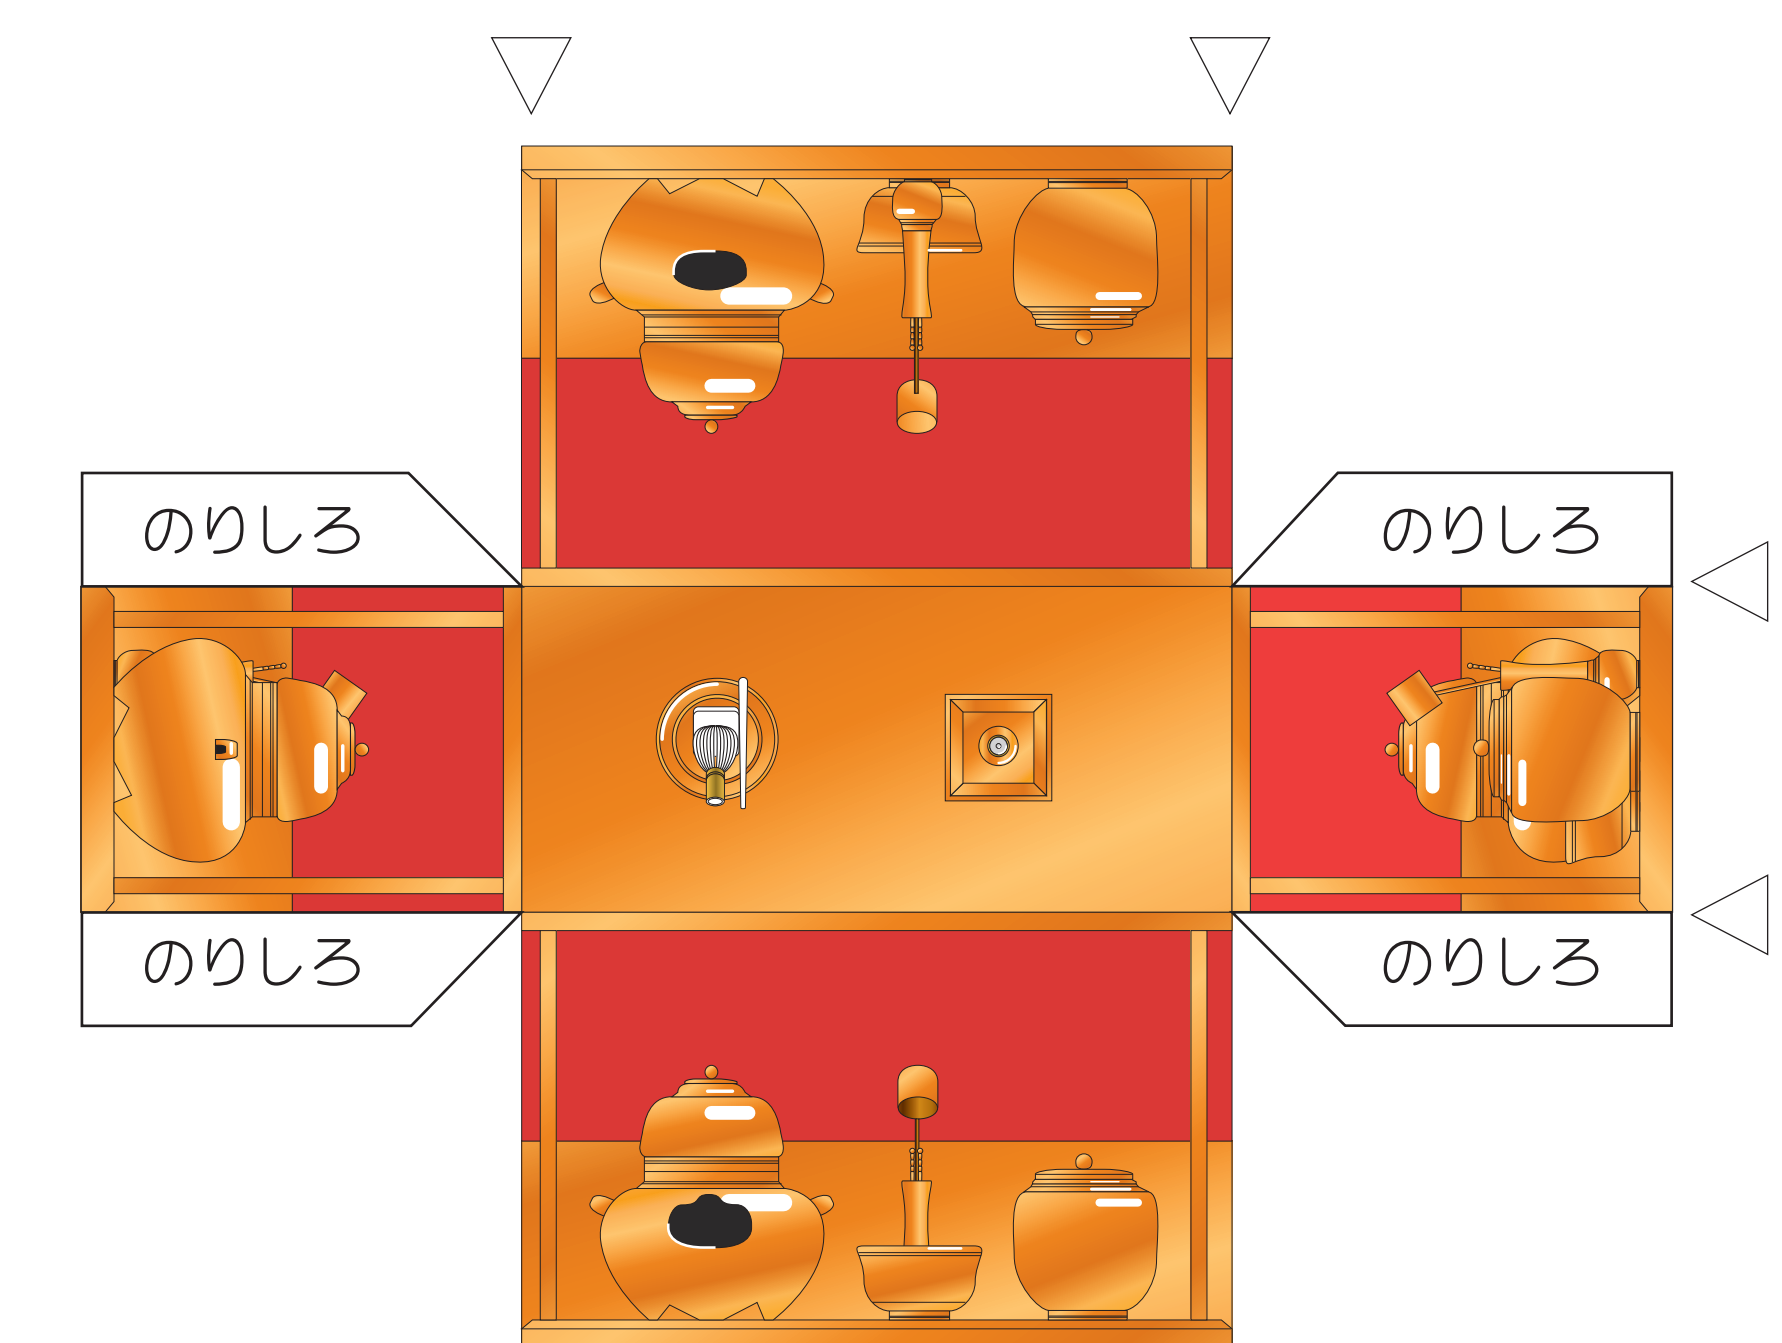

△ ヤマ折り ▼ タニ折り — 壁 差込穴

黄金の茶室

(MOA美術館内 堀口捨巳監修)

A3にプリントで Scale:約1/30

千利休

豊臣秀吉

正親町天皇

黄金の台子